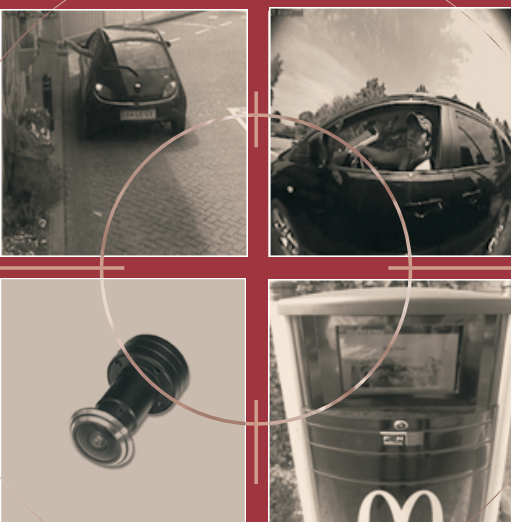

Watch IT! - DriveCurity

Observatie en registratie personen in Drivelane

Omdat u nu eenmaal niet alles zelf in de gaten kunt houden, kijkt watch IT! - DriveCurity met u mee. De ingebouwde camera in de nieuwe praatpaal van Flucon wordt, wanneer mogelijk, gekoppeld aan uw huidige camerasysteem. Met deze camera registreert u de persoon achter het stuur.

Door de zichtbaar geïnstalleerde camera's in en rond het pand van McDonalds, neemt de criminaliteit af en voelen uw gasten en personeel zich veiliger.

Het personeel kan de bestellende gast in de gaten houden via een extra monitor bij raam 1. Achteraf kunnen de opgeslagen beelden voor onderzoek gebruikt worden.

De ingebouwde camera in de praatpaal observeert en registreert de persoon achter het stuur.

In combinatie met een camera die kentekens registreert heeft u zo veel mogelijk gegevens van de desbetreffende gast in de McDrive.