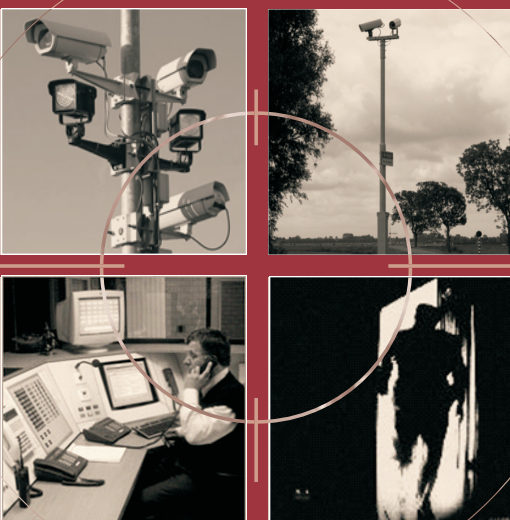

# Watch IT! - Remote Guidance

Open - en sluit begeleiding

FSN verzorgt integrale beveiligingsoplossingen. Als merkonafhankelijk specialist leveren we altijd de voor u beste combinaties van systemen en apparatuur voor o.a. inbraaksignalering, toegangscontrole en camera- observatie. Naast standaard producten realiseren we ook specifiek maatwerk dat helemaal past bij uw eigen security management. FSN heeft oplossingen voor retail, logistiek, industrieterreinen en meer. Kijk voor actuele informatie op [www.fsnl.nl](http://www.fsnl.nl) of bel (0416) 283 285

Omdat u nu eenmaal niet alles zelf in de gaten kunt houden, kijkt watch IT! - Remote Guidance met u mee. Bij het openen en sluiten van uw pand kan u het gevaar lopen dat u overvallen wordt. Normaal huurt u hier een surveillance dienst voor in. Met Remote Guidance is dit niet meer nodig. De meldkamer kijkt namelijk remote mee en waarschuwt u als er iets niet in de haak is.

Speeddome camera's en vaste camera's worden op tactische plaatsen geïnstalleerd, zodat uw terrein volledig in beeld is.

De meldkamer kan de omgeving op afstand observeren en u waarschuwen als verdachte personen zich op het terrein bevinden. Zo voorkomt u bedreigende situaties en bespaart u een hoop geld op de surveillance dienst.