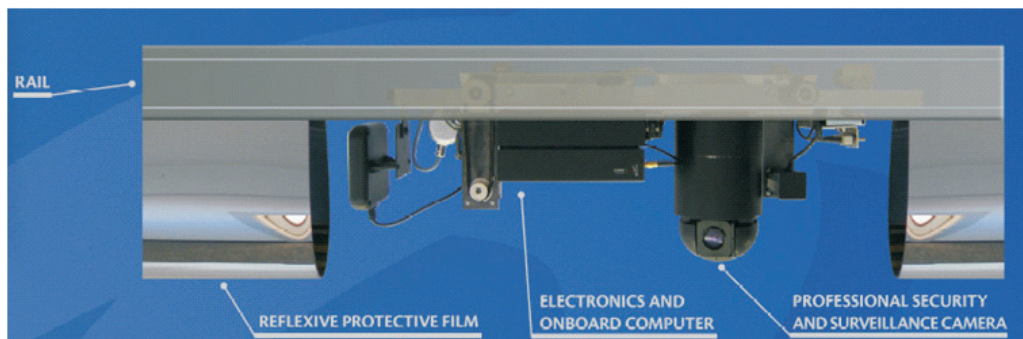

Watch IT! - U-TUBE

Observatie van bedrijfshallen

Omdat u nu eenmaal niet alles zelf in de gaten kunt houden, kijkt watch IT! - U-tube met u mee. Een lange buis (met ingebouwde rail) waar een volledig bestuurbare camera in geplaatst wordt maakt het mogelijk om (on)zichtbaar te observeren in o.a. grote bedrijfshallen of warehouses.

De U-tube verplaatst zich met een snelheid van 5 m/s over de rail. Op deze manier brengt de camera als voordeel met zich mee dat hij snel naar het gewenste punt verplaatst kan worden.

De behuizing van de U-tube lijkt op een ventilatiebuis. Dankzij de zilverkleurige spiegelende folie kan men niet zien waar de camera zich in de buis bevindt.

Hiermee is deze camera uitermate geschikt voor het observeren in o.a. grote bedrijfshallen. De camera kan namelijk alle hoeken van het pand af scannen zodat u kunt nagaan wat er aan de hand is.

De U-tube verplaatst zich automatisch langs de door u gekozen route. Tevens is de railcamera eenvoudig te bedienen door simpelweg te klikken op de plattegrond in de software. De camera verplaatst zich vervolgens naar de gewenste plek. De camera is ook te bedienen met een bedieningspaneel.