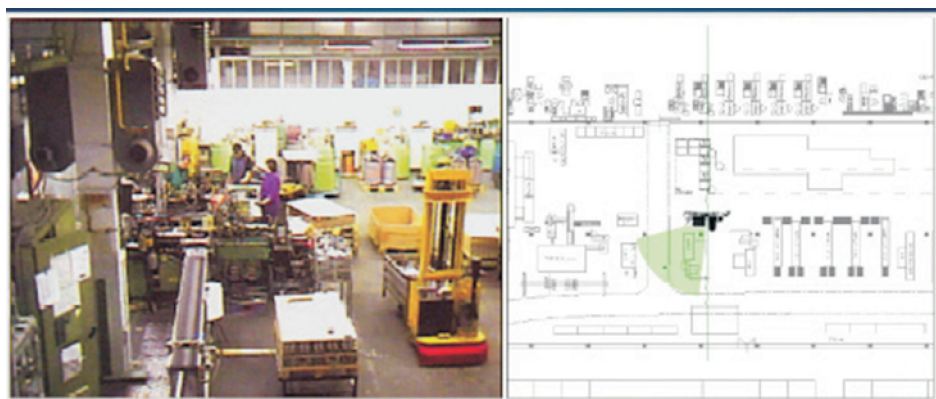

Watch IT! - U-TUBE

Observatie van bedrijfshallen

Omdat u nu eenmaal niet alles zelf in de gaten kunt houden, kijkt watch IT! - U-tube met u mee. Een lange buis (met ingebouwde rail) waar een volledig bestuurbare camera in geplaatst wordt maakt het mogelijk om (on)zichtbaar te observeren in o.a. grote bedrijfshallen of warehouses.

Hiermee is deze camera uitermate geschikt voor het observeren in o.a. grote bedrijfshallen. De camera kan namelijk alle hoeken van het pand af scannen zodat u kunt nagaan wat er aan de hand is.

De U-tube verplaatst zich automatisch langs de door u gekozen route. Tevens is de railcamera eenvoudig te bedienen door simpelweg te klikken op de plattegrond in de software. De camera verplaatst zich vervolgens naar de gewenste plek. De camera is ook te bedienen met een bedieningspaneel.